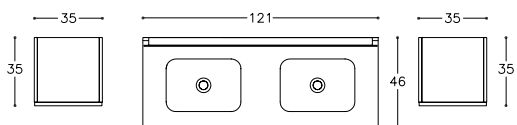

- 5.580,- Spegel COMO MITG/120-65
  - 5.070,- Underskåp handfat BUD/12-3DR/1
  - 700,- Handtag H6/518CH × 2
  - 8.650,- Handfat ALTA SC1214618-D
2. SEK 20.000,-

Möjliga stilar

- 8.560,- Högskåp TU/35-1/1 × 2
- 800,- Handtag H6/186CH × 8