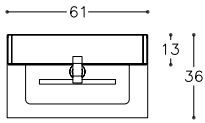

blank vit

6.050,- Spegelskåp MC2DM/60-70/D1
1.860,- Underskåp handfat BU/6-1DO/D1
200,- Handtag H6/186CH × 2
2.650,- Handfat PICCOLO VB613618
SEK 10.760,-