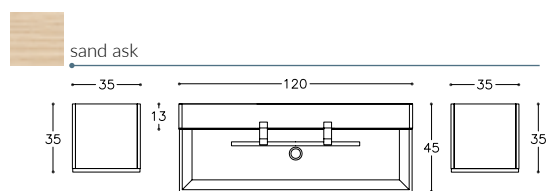

GAMA120^D

- 9.300,- | Spegelskåp MC2DM/120-70/4
  - 4.930,- | Underskåp handfat BU/12-3DR/4
  - 700,- | Handtag H2/500CH × 2
  - 6.140,- | Handfat PALERMO MB1204540-D
2. SEK 21.070,-

- 8.560,- | Högsåp TU/35-1/4 × 2
- 1.600,- | Handtag H2/250CH × 8