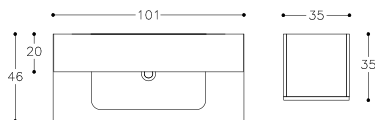

- 9.530,- Spegelskåp MC3DM/100-70/10
- 4.460,- Underskåp handfat BU/10-3DR/10
- 300,- Handtag H6/359CH x 2
- 4.650,- Handfat LUCCA SD1014635

SEK 18.940,-

Möjliga stilar

- 4.280,- Högskåp TU/35-1/10
- 400,- Handtag H6/186CH x 4
- 350,- Underbelysning till spegelskåp AC1313/100