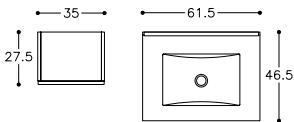

blank vit

- 4.420,- | Spegel LOTUS MFL/60-80
  - 1.630,- | Underskåp handfat BU/6-3DO/D1
  - 200,- | Handtag H6/186CH × 2
  - 2.510,- | Handfat SEVILLE SB614618
2. SEK 8.760,-

- 3.160,- | Sidoskåp SU/35-1/D1 × 2
- 200,- | Handtag H6/186CH × 2

GAMA 60