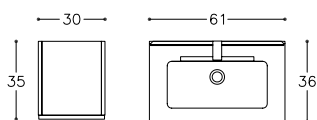

EASY60

svart ek

Möjliga stilar

4.190,- | Spegel GARDA M21/60-80
4.090,- | Underskåp handfat BU/6-1DR/1
300,- | Handtag H6/359CH × 2
2.650,- | Handfat PICCOLO VB613618
SEK 11.230,-

2.650,- | Högskåp TU/30-1/1
300,- | Handtag H6/186CH × 3