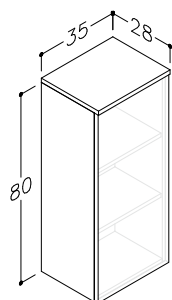

35 cm	SVART EK	SU/35-1/1	1.580,-
	GRÅ EK	SU/35-1/10	1.580,-
	GRÅ ÅSK	SU/35-1/11	1.580,-
	VALNÖT	SU/35-1/3	1.580,-
	SAND ÅSK	SU/35-1/4	1.580,-
	VIT BLANK	SU/35-1/D1	1.580,-
	VIT MATT	SU/35-1/D2	1.580,-

TILLBEHÖR	ART. NR.	PRIS, SEK

HANDTAG	Hx/xxxCH	→ sida 163
VRIDBAR LÅDA	ACP301	400,-