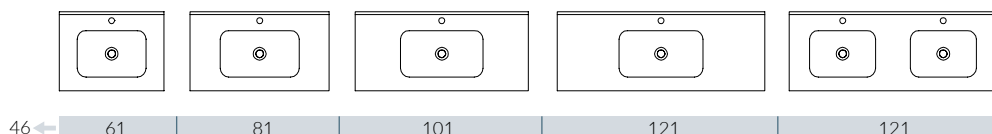

ALTA HANDFAT I PORSLIN