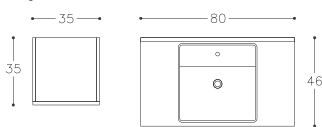

Möjliga stilar

- 5.350,- | Spegel LOTUS MFL/80-80
- 5.440,- | Underskåp handfat BU/8-3DR/D1P1
- 2.420,- | Bänkskiva WP/8-3/H11
- 2.330,- | Handfat QUADRO WB414115

SEK 15.540,-

- 3.810,- | Högskåp TU/35-2/D1P1
- 900,- | Hylla ASH30/D1 × 3
- 500,- | Handdukstork ACH111

CITY80