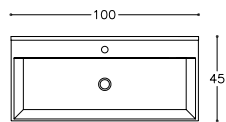

blank vit

Möjliga stilar