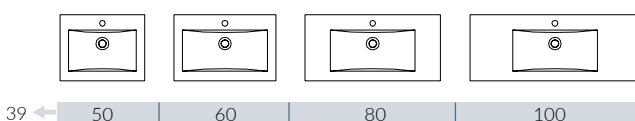

DUET

NORA HANDFAT I GJUTMARMOR

DUET

PICCOLO HANDFAT I PORSLIN

POCO HANDFAT I GJUTMARMOR

TUNNA BÄNKSIVOR KOMPAKT HÖGTRYCKSLAMINAT

46 ← 60 80 100 120 160 200 ↑ 1

svartmelerad med månstruktur