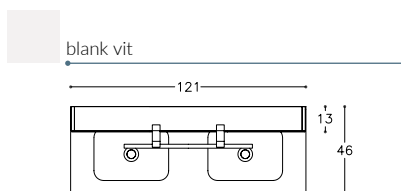

VIVA 120^D

- 9.300,- Spegelskåp MC2DM/120-70/D1
  - 6.420,- Underskåp handfat BUD/12-3DR/D1F3
  - 350,- Handtagsdekoration HP102
  - 8.650,- Handfat ALTA SC1214618-D
2. SEK 24.720,-

Möjligt handtagsutseende