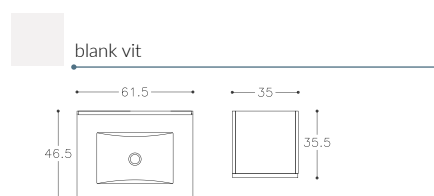

- 4.420,- Spegel LOTUS MFL/60-80
- 5.120,- Underskåp handfat BU/6-3DR/D1F2
- 2.510,- Handfat SEVILLE SB614618

SEK 12.050,-

- 3.810,- Högskåp TU/35-2/D1F2
- 3.800,- Bänk ACW2/90
- 600,- Hylla ASH30/D1 x 2
- 500,- Handdukstork ACH111