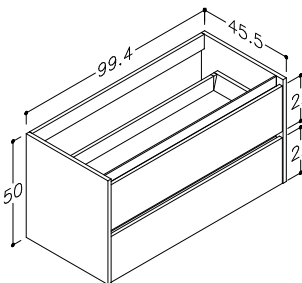

99.4 cm	SVART EK • SVART EK	BUC/10-3DR/1P1	5.810,-
	GRÅ EK • GRÅ EK	BUC/10-3DR/10P1	5.810,-
	VIT BLANK • VIT BLANK	BUC/10-3DR/D1P1	5.810,-
	VIT BLANK • SVART EK	BUC/10-3DR/1D1P1	5.810,-
	VIT BLANK • GRÅ EK	BUC/10-3DR/10D1P1	5.810,-

TILLBEHÖR	ART. NR.	PRIS, SEK
BELYSNING TILL UNDERSKÅP, IP44	AC1312/100	1.670,-
UTTAG FÖR MONTERING I LÅDA I UNDERSKÅP, IP44	AC1311	530,-
HALKSÄKRA YTOR FÖR LÅDOR (SET)	AC12/10-3DR	270,-
TRÄLÅDA (HELA ÖVERSTA LÅDAN)	ACW11 × 4	1.760,-
PLEXIGLÅSLÅDOR (HELA ÖVERSTA LÅDAN)	ACP12/100	1.740,-
VITA LÅDOR OCH AVDELARE (HELA ÖVERSTA LÅDAN)	ACP202 × 2	1.740,-
HANDDUKSTORK	ACH111	500,-

CITY

HÖGSKÅP

MODELL	BREDD	FÄRG	ART. NR.	PRIS, SEK