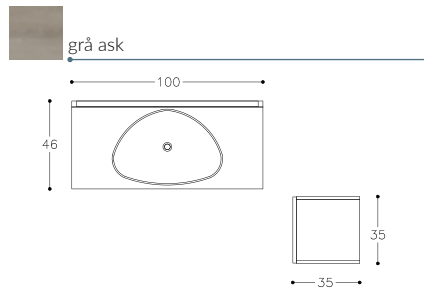

- 5.810,- | Spegel GRACE MRL/100-80
- 4.460,- | Underskåp handfat BU/10-3DR/11
- 700,- | Handtag H7/488CH × 2
- 1.630,- | Bänkskiva WP/10-3/11
- 2.790,- | Handfat TERCA WB583914

SEK 15.390,-

- 2.790,- | Högskåp TU/35-2/11
- 400,- | Handtag H7/200CH × 2
- 400,- | Vridbar låda ACP301