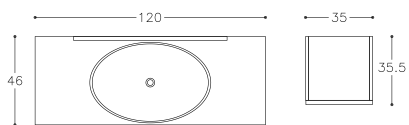

svart månstruktur ■ blank vit

VIVA 120

Möjligt handtagsutseende

- 6.280,- Spegel LOTUS ROUND MFL/80-80R
 - 6.280,- Underskåp handfat BU/12-3DR/D1F3
 - 350,- Handtagsdekoration HP105
 - 3.540,- Bänkskiva WP/12-3/H11
 - 2.790,- Handfat UOVO WB634214
- SEK 19.240,-