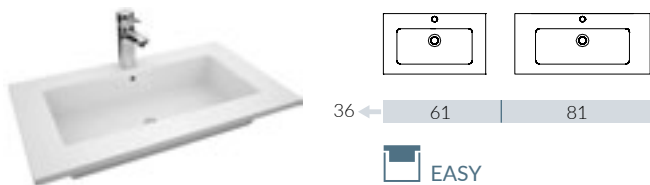

DUET

NORA HANDFAT I GJUTMARMOR

DUET

PICCOLO HANDFAT I PORSLIN

POCO HANDFAT I GJUTMARMOR

TUNNA BÄNKSIVOR KOMPAKT HÖGTRYCKSLAMINAT

46 ← 60 80 100 120 160 200 ↑ 1

svartmelerad med månstruktur