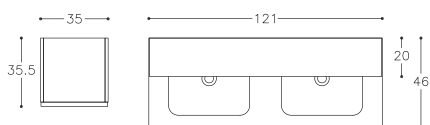

Ren och välorganiserad
låda med halkmattor och
system av vita lådor och
avdelare. Exempel på utformning
i 100-120 cm underskåp.

TERRA120^D

blank vit

10.230,- | Spegelskåp MC3DM/120-70/D1
6.420,- | Underskåp handfat BUD/12-3DR/D1F2
7.210,- | Handfat LUCCA SD1214635-D
SEK 23.860,-