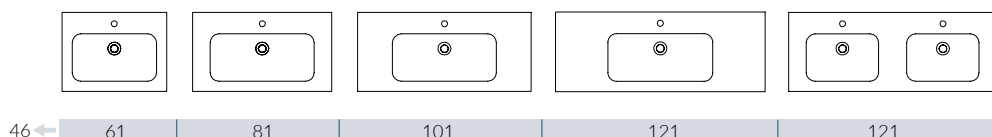

LUCCA HANDFAT I PORSLIN