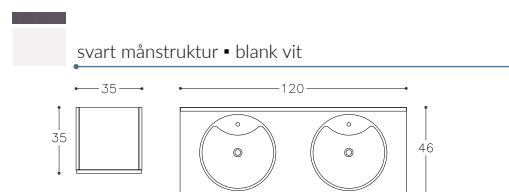

CITY120

Även den minsta detaljen är viktig: rör vid de bekväma handtagen på spegelskåpen, tryck på brytaren, öppna och stäng locket på eluttaget. Känn komforten och utforska funktionerna.

CITY 120^D

BADRUMSIDÉ FÖR CITY VINDSVÅNING