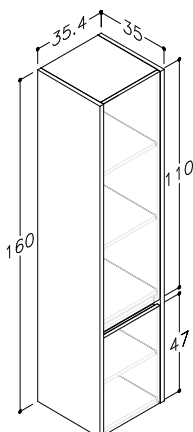

35.4 cm	SVART EK • SVART EK	TU/35-2/1P1	3.810,-
	GRÅ EK • GRÅ EK	TU/35-2/10P1	3.810,-
	VIT BLANK • VIT BLANK	TU/35-2/D1P1	3.810,-
	VIT BLANK • SVART EK	TU/35-2/1D1P1	3.810,-
	VIT BLANK • GRÅ EK	TU/35-2/10D1P1	3.810,-