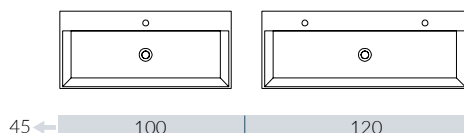

PALERMO HANDFAT I GJUTMARMOR