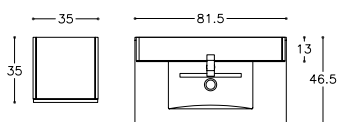

valnöt

- 6.750,- | Spegelskåp MC2DM/80-70/3
  - 4.100,- | Underskåp handfat BU/8-3DR/3
  - 400,- | Handtag H1/369CH × 2
  - 3.350,- | Handfat SEVILLE SB814618
2. SEK 14.600,-

- 4.280,- | Högsåp TU/35-1/3
- 600,- | Handtag H1/210CH × 4
- 230,- | Hållsäkra ytor för lådor AC11/8-3DR
- 880,- | Trälåda ACW11 × 2