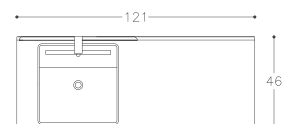

svart ek • blank vit