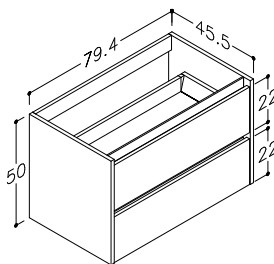

79.4 cm	SVART EK • SVART EK	BUC/8-3DR/1P1	5.440,-
	GRÅ EK • GRÅ EK	BUC/8-3DR/10P1	5.440,-
	VIT BLANK • VIT BLANK	BUC/8-3DR/D1P1	5.440,-
	VIT BLANK • SVART EK	BUC/8-3DR/1D1P1	5.440,-
	VIT BLANK • GRÅ EK	BUC/8-3DR/10D1P1	5.440,-

TILLBEHÖR	ART. NR.	PRIS, SEK
BELYSNING TILL UNDERSKÅP, IP44	AC1312/80	1.570,-
UTTAG FÖR MONTERING I LÅDA I UNDERSKÅP, IP44	AC1311	530,-
HALKSÄKRA YTOR FÖR LÅDOR (SET)	AC12/8-3DR	230,-
TRÄLÅDA (HELA ÖVERSTA LÅDAN)	ACW11 × 2	880,-
PLEXIGLÅSLÅDOR (HELA ÖVERSTA LÅDAN)	ACP12/80	1.340,-
VITA LÅDOR OCH AVDELARE (HELA ÖVERSTA LÅDAN)	ACP202 × 2	1.740,-
HANDDUKSTORK	ACH111	500,-