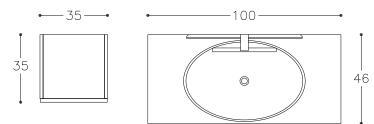

sand ask • matt vit