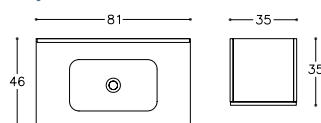

- 5.350,- | Spegel LOTUS MFL/80-80
  - 4.100,- | Underskåp handfat BU/8-3DR/D2
  - 700,- | Handtag H2/500CH × 2
  - 3.350,- | Handfat ALTA SC814618
2. SEK 13.500,-

- 2.790,- | Högsåp TU/35-2/D2
- 400,- | Handtag H2/250CH × 2
- 230,- | Hållsäkra ytor för lådor AC11/8-3DR
- 880,- | Trälåda ACW11 × 2