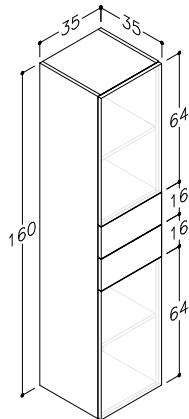

BADRUMSMÖBLER

GAMA

HÖGSKÅP OCH SIDOSKÅP

MODELL	BREDD	FÄRG	ART. NR.	PRIS, SEK

35 cm	SVART EK	TU/35-1/1	4.280,-
	GRÅ EK	TU/35-1/10	4.280,-
	GRÅ ÅSK	TU/35-1/11	4.280,-
	VALNÖT	TU/35-1/3	4.280,-
	SAND ÅSK	TU/35-1/4	4.280,-
	VIT BLANK	TU/35-1/D1	4.280,-
	VIT MATT	TU/35-1/D2	4.280,-

TILLBEHÖR	ART. NR.	PRIS, SEK

HANDTAG	Hx/xxxCH × 4	→ sida 163
HALKSÄKRA YTOR FÖR LÅDOR (SET)	AC12/35	100,-
TRÄLÅDA (HELA LÅDAN)	ACW11	440,-
PLEXIGLÅSLÅDOR (HELA LÅDAN)	ACP12/35	550,-
VITA LÅDOR (HELA LÅDAN)	ACP201 × 2	880,-