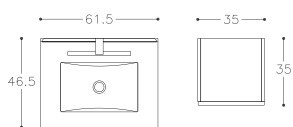

matt vit ■ matt vit