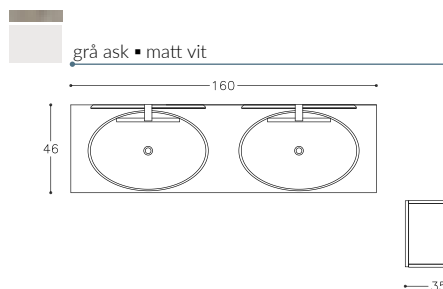

SEK 22.770,-

- 3.810,- | Högskåp TU/35-2/11D2F1
- 200,- | Handtag H6/186CH x 2
- 3.800,- | Bänk ACW2/90
- 400,- | Underbelysning till spegelskåp AC1313/120

Möjliga
stilar

ADAGIO 160

grå ask ■ matt vit

- 8.380,- Spegel GARDA M21/60-80 x 2
 - 10.880,- Underskåp handfat BU/8-3DR/D2F1 x 2
 - 600,- Handtag H6/359CH x 4
 - 2.560,- Bänkskiva WP/16-3/11
 - 5.580,- Handfat UOVO WB634214 x 2
- SEK 28.000,-