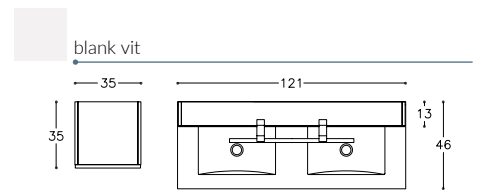

GAMA120^D

- 9.300,- | Spegelskåp MC2DM/120-70/4
 - 4.930,- | Underskåp handfat BU/12-3DR/4
 - 700,- | Handtag H2/500CH × 2
 - 6.140,- | Handfat PALERMO MB1204540-D
- SEK 21.070,-

- 8.560,- | Högsåp TU/35-1/4 × 2
- 1.600,- | Handtag H2/250CH × 8