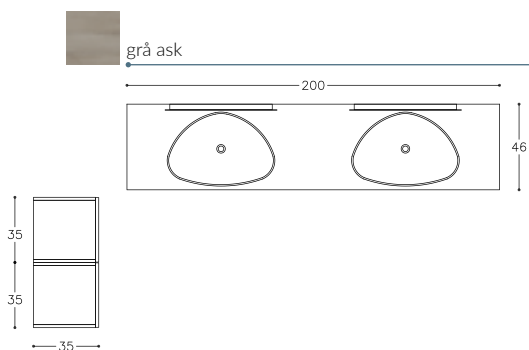

- 8.840,- Spegel GRACE MRL/60-80 × 2
  - 8.920,- Underskåp handfat BU/10-3DR/11 × 2
  - 1.400,- Handtag H7/488CH × 4
  - 3.210,- Bänkskiva WP/20-3/11
  - 5.580,- Handfat TERCA WB583914 × 2
2. SEK 27.950,-

- 2.790,- Högskåp TU/35-2/11 × 2
- 800,- Handtag H7/200CH × 4