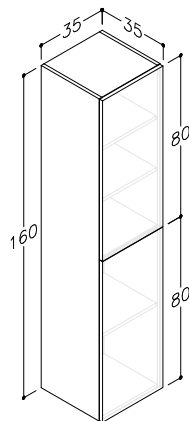

35 cm	SVART EK	TU/35-2/1	2.790,-
	GRÅ EK	TU/35-2/10	2.790,-
	GRÅ ÅSK	TU/35-2/11	2.790,-
	VALNÖT	TU/35-2/3	2.790,-
	SAND ÅSK	TU/35-2/4	2.790,-
	VIT BLANK	TU/35-2/D1	2.790,-
	VIT MATT	TU/35-2/D2	2.790,-

TILLBEHÖR	ART. NR.	PRIS, SEK

HANDTAG	Hx/xxxCH × 2	→ sida 163
VRIDBAR LÅDA	ACP301	400,-