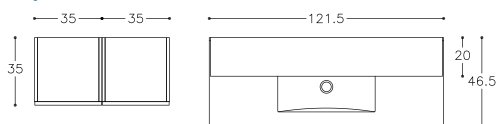

svart ek

Möjliga stilar

- 10.230,- | Spegelskåp MC3DM/120-70/1
- 6.280,- | Underskåp handfat BU/12-3DR/1P1
- 6.000,- | Handfat SEVILLE SB1214618
- SEK 22.510,-

- 7.620,- | Högsåp TU/35-2/1P1 × 2
- 400,- | Underbelysning till spegelskåp AC1313/120

CITY120