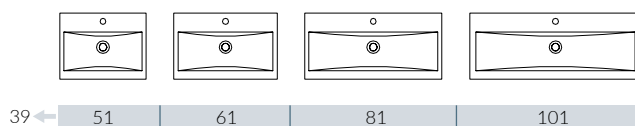

DUET

NORA HANDFAT I GJUTMARMOR

DUET

PICCOLO HANDFAT I PORSLIN

POCO HANDFAT I GJUTMARMOR

TUNNA BÄNKSIVOR KOMPAKT HÖGTRYCKSLAMINAT

46 ← 60 80 100 120 160 200 ↑ 1

svartmelerad med månstruktur