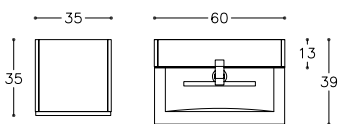

blank vit

Möjliga stilar

6.050.- Spegelskåp MC2DM/60-70/D1
3.720.- Underskåp handfat BU/6-2DR/D1
300.- Handtag H4/388CH × 2
3.020.- Handfat NORA MB603940
SEK 13.090.-

2.790.- Högsåp TU/35-2/D1
200.- Handtag H4/228CH × 2
400.- Underbelysning till spegelskåp AC1313/60
530.- Uttag AC1311

DUET60