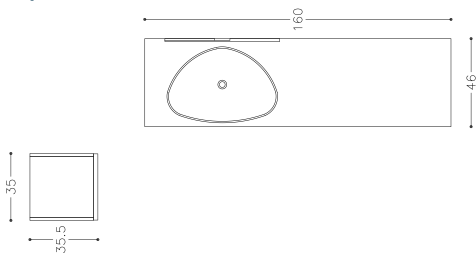

- 5.350,- Spegel TWIST MNL/60-80
  - 5.440,- Underskåp handfat BU/8-3DR/D1F3
  - 5.440,- Underskåp BUC/8-3DR/D1F3
  - 460,- Handtagsdekoration HP002 × 2
  - 4.700,- Bänkskiva WP/16-3/H11
  - 2.790,- Handfat TERCA WB583914
2. SEK 24.180,-

- 3.810,- Högskåp TU/35-2/D1F3
- 2.300,- Bänk ACW2/48
- 1.800,- Hängare ACW4/60
- 400,- Hylla ASH45/D1
- 500,- Hylla ASH60/D1

Möjligt handtagsutseende