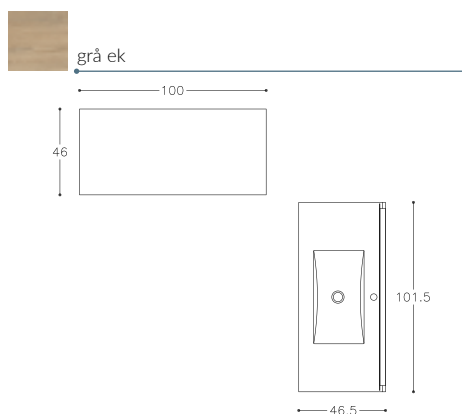

Elegant profil i borstat aluminium –
osynlig nog för en handtaglös lösning,
djup nog för att göra dina möbler enkla
att öppna och stänga.

CITY100

- 5.810,- Spegel GRACE MRL/100-80
- 5.810,- Underskåp handfat BU/10-3DR/10P1
- 5.490,- Handfat SEVILLE SB1014618