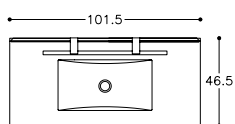

Möjliga stilar

3.810,- | Högskåp TU/35-2/4D2F1
200,- | Handtag H6/186CH × 2

matt vit • matt vit

Möjliga stilar

- 5.580,- Spegel GARDA M21/100-80
 - 5.810,- Underskåp handfat BU/10-3DR/D2F1
 - 700,- Handtag H6/518CH × 2
 - 5.490,- Handfat SEVILLE SB1014618
- SEK 17.580,-