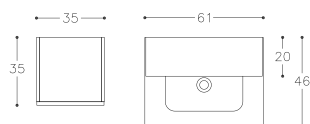

VÄLKOMMEN TILL STADEN BADRUMMET! HANDTAGSFRI KOLLEKTION
I TRE FÄRGVARIANTER MED DETALJER I BORSTAD GRÅ ALUMINIUM.

CITY

CITY60

svart ek

Möjliga stilar

7.210,- Spegelskåp MC3DM/60-70/1
 5.120,- Underskåp handfat BU/6-3DR/1P1
 2.510,- Handfat ALTA SC614618
 SEK 14.840,-