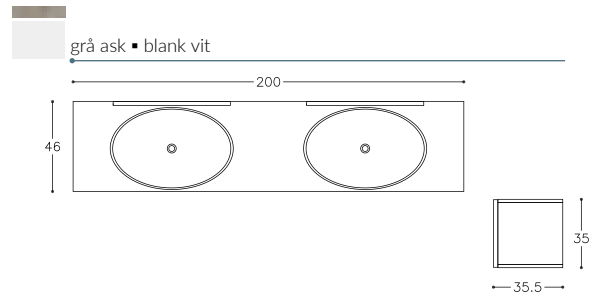

TERRA 200^D

- 8.840,- | Spegel LOTUS MFL/60-80 × 2
  - 11.620,- | Underskåp handfat BU/10-3DR/D1F2 × 2
  - 3.210,- | Bänkskiva WP/20-3/11
  - 5.580,- | Handfat UOVO WB634214 × 2
2. SEK 29.250,-

- 3.810,- | Högsåp TU/35-2/D1F2
- 3.800,- | Bänk ACW2/90