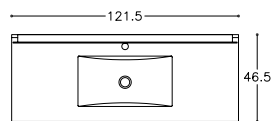

SEK 15.390,-

- 2.790,- | Högskåp TU/35-2/11
- 400,- | Handtag H7/200CH × 2
- 400,- | Vridbar låda ACP301

N! En perfekt blandning av grå ask, bekväma handtag och elegant triangelformat TERCA-handfat.

svart ek