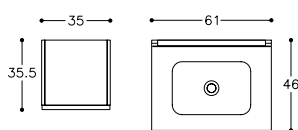

blank vit

Möjligt handtagsutseende

- 4.420,- | Spegel GRACE MRL/60-80
- 5.120,- | Underskåp handfat BU/6-3DR/D1F3
- 230,- | Handtagsdekoration HP001
- 2.510,- | Handfat ALTA SC1014618

SEK 12.280,-

- 3.810,- | Högskåp TU/35-2/D1F3
- 170,- | Halksäkra ytor för lådor AC11/6-3DR
- 550,- | Plexiglaslådor ACP11/60
- 880,- | Vita lådor ACP201 x 2

VIVA60