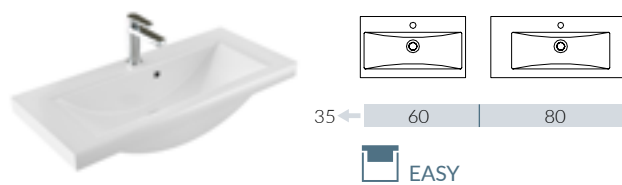

DUET

NORA HANDFAT I GJUTMARMOR

DUET

PICCOLO HANDFAT I PORSLIN

POCO HANDFAT I GJUTMARMOR

TUNNA BÄNKSIVOR KOMPAKT HÖGTRYCKSLAMINAT

46 ← 60 80 100 120 160 200 ↑ 1

svartmelerad med månstruktur