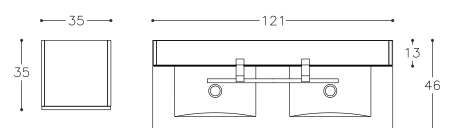

- 3.810,- Högsåp TU/35-2/D2F1
- 200,- Handtag H6/186CH x 2
- 900,- Hylla ACW3/40

ADAGIO^D

grå ask • matt vit

- 9.300,- | Spegelskåp MC2DM/120-70/11
- 6.420,- | Underskåp handfat BUD/12-3DR/11D2F1
- 700,- | Handtag H6/518CH x 2
- 6.280,- | Handfat SEVILLE RB1214618-D