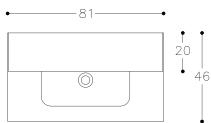

7.670,- Spegelskåp MC3DM/80-70/D1
5.440,- Underskåp handfat BU/8-3DR/D1F2
3.350,- Handfat ALTA SC814618

SEK 16.460,-

3.800,- Bänk ACW2/90
300,- Underbelysning till spegelskåp AC1313/80
230,- Hållsäkra ytor för lådor AC11/8-3DR
880,- Trälåda ACW11 × 2