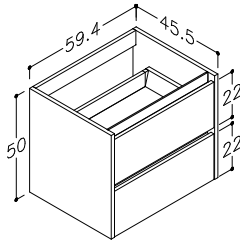

BADRUMSMÖBLER

CITY

UNDERSKÅP

MODELL	BREDD	FÄRG	ART. NR.	PRIS, SEK

59.4 cm	SVART EK • SVART EK	BUC/6-3DR/1P1	5.120,-
	GRÅ EK • GRÅ EK	BUC/6-3DR/10P1	5.120,-
	VIT BLANK • VIT BLANK	BUC/6-3DR/D1P1	5.120,-
	VIT BLANK • SVART EK	BUC/6-3DR/1D1P1	5.120,-
	VIT BLANK • GRÅ EK	BUC/6-3DR/10D1P1	5.120,-

TILLBEHÖR	ART. NR.	PRIS, SEK
BELYSNING TILL UNDERSKÅP, IP44	AC1312/60	1.370,-
UTTAG FÖR MONTERING I LÅDA I UNDERSKÅP, IP44	AC1311	530,-
HALKSÄKRA YTOR FÖR LÅDOR (SET)	AC12/6-3DR	170,-
TRÄLÅDA (HELA ÖVERSTA LÅDAN)	ACW11 × 2	880,-
PLEXIGLÅSLÅDOR (HELA ÖVERSTA LÅDAN)	ACP12/60	870,-
VITA LÅDOR OCH AVDELARE (HELA ÖVERSTA LÅDAN)	ACP201 × 1	440,-
	ACP202 × 1	870,-
HANDDUKSTORK	ACH111	500,-