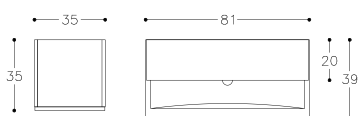

LÄGG TILL
extrahyllor i badrummet -
vita för att matcha den vita
väggen eller grå ask -
för att matcha DUET.

grå ask

Möjliga stilar

7.670,- Spegelskåp MC3DM/80-70/11
4.000,- Underskåp handfat BU/8-2DR/11
600,- Handtag H7/360CH x 2
3.490,- Handfat PAULA FB813913
SEK 15.760,-

2.790,- Högskåp TU/35-2/11
400,- Handtag H7/200CH x 2
800,- Hylla ASH45/D1 x 2
400,- Handduktork ACH110
300,- Underbelysning till spegelskåp AC1313/80

DUET 80