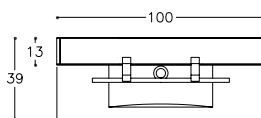

DUET 100

sand ask

Möjliga stilar

- 8.600,- Spegelskåp MC2DM/100-70/4
- 4.280,- Underskåp handfat BU/10-2DR/4
- 300,- Handtag H4/388CH × 2
- 4.190,- Handfat NORA MB1003940
- SEK 17.370,-

- 4.280,- Högsåp TU/35-1/4
- 400,- Handtag H4/228CH × 4