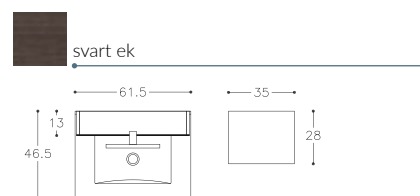

- 3.160,- | Sidoskåp SU/35-1/D1 × 2
- 200,- | Handtag H6/186CH × 2

GAMA 60

Tänk på vad du föredrar och bestäm om dörrar eller lådor passar dina förvaringsvanor bäst. Välj GAMA 60 med dörrar eller lådor – båda alternativ finns i den här storleken i blank vit färg.