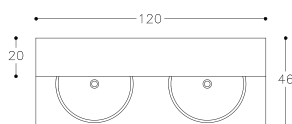

- 10.230,- | Spegelskåp MC3DM/120-70/10
- 5.070,- | Underskåp handfat BUD/12-3DR/10
- 700,- | Handtag H6/518CH x 2
- 1.950,- | Bänkskiva WP/12-3/10
- 4.660,- | Handfat RONDO WB404014 x 2

SEK 22.610,-

Möjliga stilar