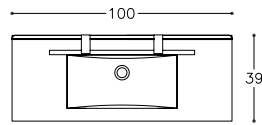

DUET 100

svart ek

- 5.580,- Spegel GARDA M21/100-80
  - 4.280,- Underskåp handfat BU/10-2DR/1
  - 700,- Handtag H2/500CH × 2
  - 4.190,- Handfat NORA MB1003940
2. SEK 14.750,-

- 1.580,- Sidoskåp SU/35-1/1
- 200,- Handtag H2/250CH
- 400,- Vridbar låda ACP301

Möjliga
stilar