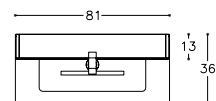

EASY 80

sand ask

Möjliga stilar

- 6.750,- Spegelskåp MC2DM/80-70/4
  - 4.420,- Underskåp handfat BU/8-1DR/4
  - 700,- Handtag H6/518CH x 2
  - 3.490,- Handfat PICCOLO VB813618
2. SEK 15.360,-