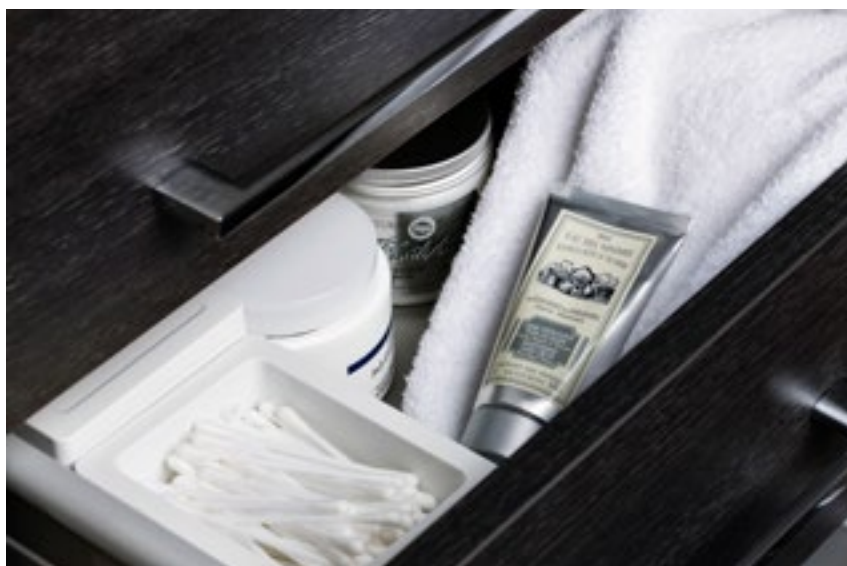

- 5.580,- Spegel COMO MITG/120-65
 - 4.930,- Underskåp handfat BU/12-3DR/1
 - 700,- Handtag H6/518CH x 2
 - 6.000,- Handfat SEVILLE SB1214618
- SEK 17.210,-

Möjliga stilar

GAMA120

ETT PERFEKT VAL

bada tillsammans,
förvara personliga
saker separat.