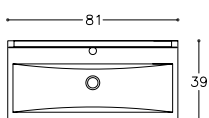

DUET60

svart ek

Möjliga stilar

- 5.350,- | Spegel GRACE MRL/80-80
- 4.000,- | Underskåp handfat BU/8-2DR/1
- 700,- | Handtag H2/500CH x 2
- 3.490,- | Handfat PAULA FB813913

SEK 13.540,-

- 230,- | Halksäkra ytor för lådor AC11/8-3DR
- 880,- | Trälåda ACW11 x 2