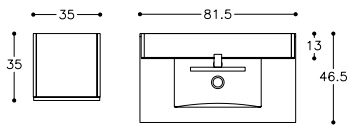

ADAGIO 80

matt vit ■ sand ask